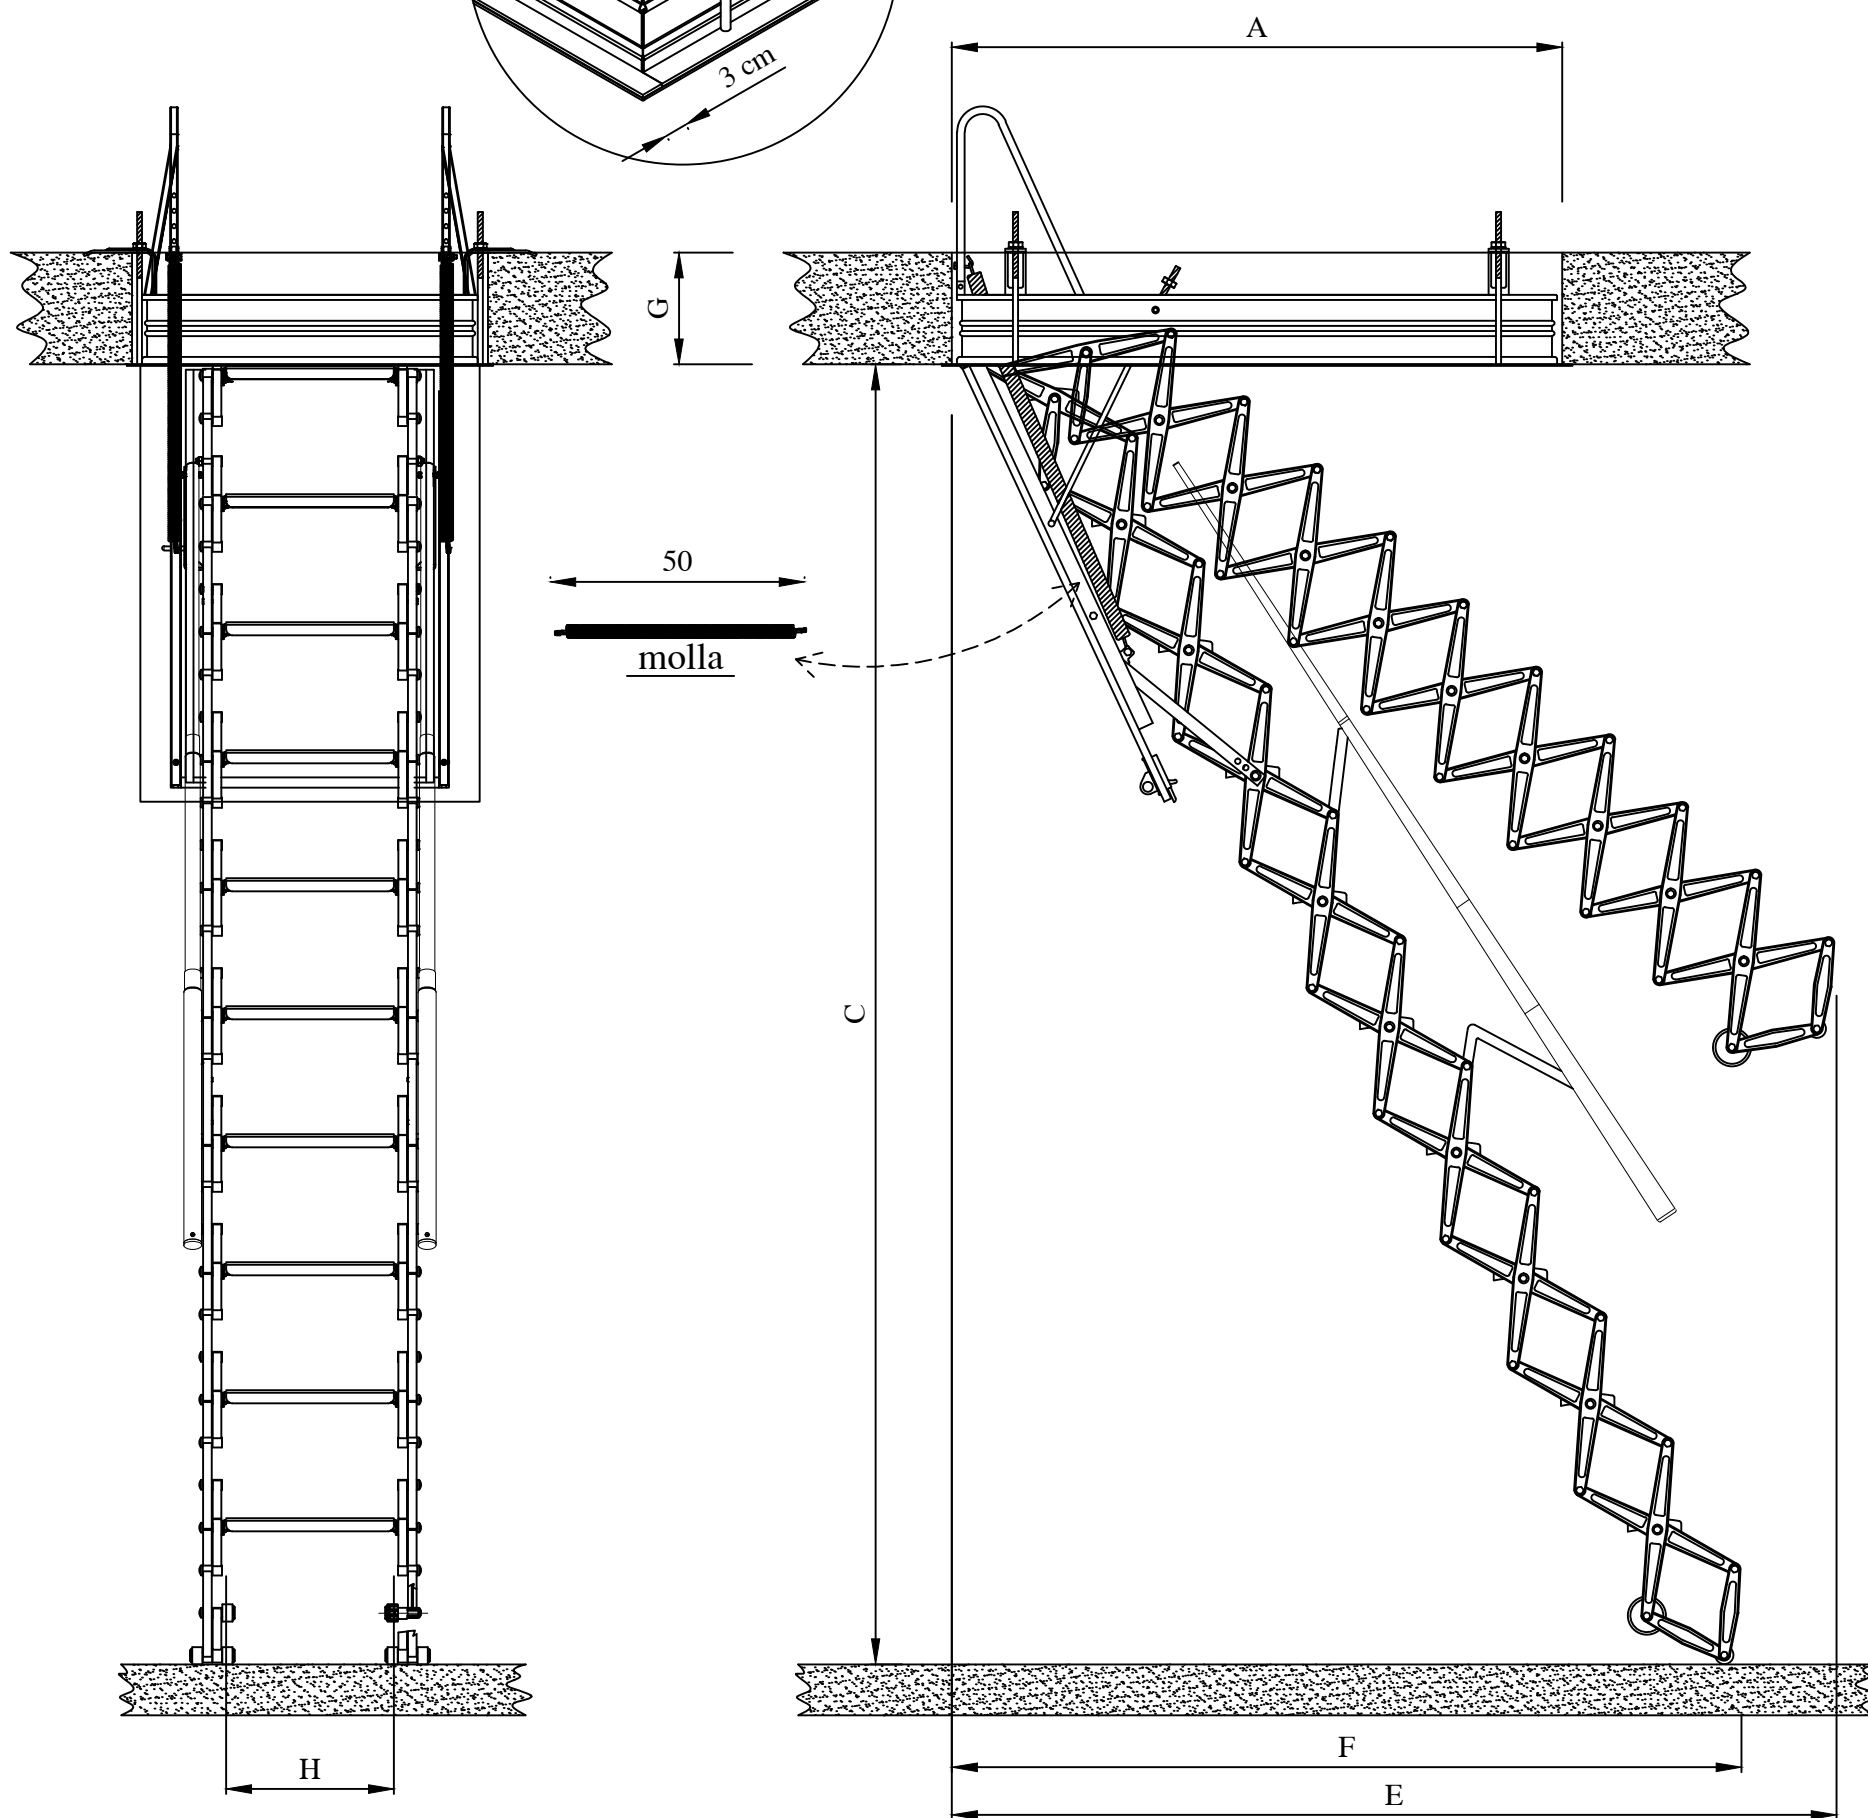

Aletta del corpo cassonetto  
3 cm.

Mod.	A+B						E	C	F	G	
ACI Alluminio	70x50	80x50	90x50	100x50	-	-	170	276-300	130	18/28	
ACI Alluminio	70x60	80x60	90x60	100x60	-	-	170	276-300	130	18/28	
ACI Alluminio	70x70	80x70	90x70	100x70	110x70	-	170	276-300	130	18/28	
ACI Alluminio	-	80x70	90x70	100x70	110x70	-	Altezza Speciale	195	301-320	150	18/28

Mod.	B	H	Pedata
ACI Alluminio	50/60	24	cm 10
ACI Alluminio	70	34	cm 12