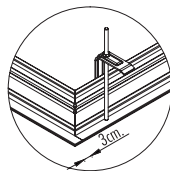

DATI TECNICI/TECHNICAL DATA

ACI TRE

ACI QUATTRO

Aletta del corpo cassonetto 3cm.
Frame's width

MODELLO	A x B				C	G	E	F	I	
ACI 3 STANDARD	120 x 70				265 / 275 *	18 / 28	175	145-132	34°	7
					276 / 290 *		180	157-127		
	130 x 70				265 / 275 *		175	145-132		7
					276 / 290 *		180	157-127		
				291 / 300 *		185	157-127			
ACI 3 SPECIALE	140x70	140x80	140x90	140x100	265 / 300*	18 / 28				
	150x70	150x80	150x90	150x100						
	160x70	160x80	160x90	160x100	265 / 300*	18 / 28				
	170x70	170x80	170x90	170x100						
	180x70	180x80	180x90	180x100	265 / 300*	18 / 28				
	190x70	190x80	190x90	190x100						
	200x70	200x80	200x90	200x100	265 / 300*	18 / 28				
	130x70						301 / 320**	18 / 28		
	140x70	140x80	140x90	140x100	301 / 335**	18 / 28				
	150x70	150x80	150x90	150x100	336 / 365**	18 / 28				
	160x70	160x80	160x90	160x100	336 / 395**	18 / 28				
	170x70	170x80	170x90	170x100	396 / 425**	18 / 28				
	180x70	180x80	180x90	180x100	426 / 455**	18 / 28				
	190x70	190x80	190x90	190x100	456 / 485**	18 / 28				
200x70	200x80	200x90	200x100	486 / 500**	18 / 28					

MODELLO	A x B					C	G	E	F	H	
ACI 4 STANDARD	90 x 70					265 / 280 *	18 / 28	135	118-110	34°	7
						265 / 275 *		140	128-102		
	100 x 70					276 / 290 *		140	136-117		7
						291 / 300 *		150	142-124		
					291 / 300 *		150	142-124			
ACI 4 SPECIALE	90x80	90x90	90x100	90x110	90x120	265 / 280 *	18 / 28	* LUNGHEZZA RAMPA			
						265 / 275 *					
	100x80	100x90	100x100	100x110	100x120	276 / 290 *					
						291 / 300 *					
						265 / 275 *					
	110x80	110x90	110x100	110x110	110x120	276 / 290 *					
						291 / 300 *					
	120x80	120x90	120x100	120x110	120x120	291 / 300 *					
	120x70					301 / 360 **					18 / 28
		120x80	120x90	120x100	120x120	301 / 360 **					18 / 28
	130x70					361 / 380 **					18 / 28
		130x80	130x90	130x100	130x120	361 / 380 **					18 / 28
140x70	140x80	140x90	140x100	140x120	381 / 400 **	18 / 28					