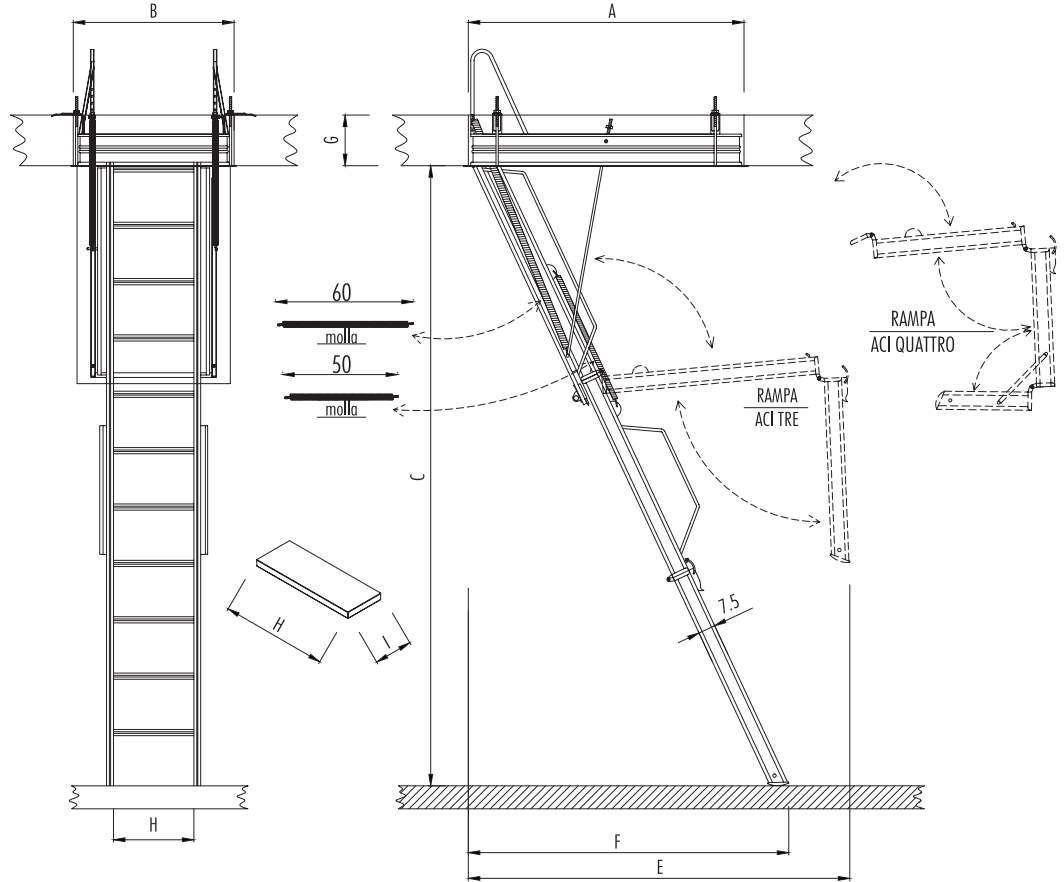

DATI TECNICI/TECHNICAL DATA

ACI TRE

ACI QUATTRO

Aletta del corpo cassonetto 3cm.
Frame's width

MODELLO	A x B				C	G	E	F	I	
ACI 3 STANDARD	120 x 70				265 / 275 *	18 / 28	175	145-132	34°	7
					276 / 290 *		180	157-127		
	130 x 70				265 / 275 *		175	145-132		7
					276 / 290 *		180	157-127		
				291 / 300 *		185	157-127			
ACI 3 SPECIALE	140x70	140x80	140x90	140x100	265 / 300*	18 / 28				
	150x70	150x80	150x90	150x100						
	160x70	160x80	160x90	160x100	265 / 300*	18 / 28				
	170x70	170x80	170x90	170x100						
	180x70	180x80	180x90	180x100	265 / 300*	18 / 28				
	190x70	190x80	190x90	190x100						
	200x70	200x80	200x90	200x100	265 / 300*	18 / 28				
	130x70						301 / 320**	18 / 28		
	140x70	140x80	140x90	140x100	301 / 335**	18 / 28				
	150x70	150x80	150x90	150x100	336 / 365**	18 / 28				
	160x70	160x80	160x90	160x100	336 / 395**	18 / 28				
	170x70	170x80	170x90	170x100	396 / 425**	18 / 28				
	180x70	180x80	180x90	180x100	426 / 455**	18 / 28				
	190x70	190x80	190x90	190x100	456 / 485**	18 / 28				
200x70	200x80	200x90	200x100	486 / 500**	18 / 28					

MODELLO	A x B					C	G	E	F	H	
ACI 4 STANDARD	90 x 70					265 / 280 *	18 / 28	135	118-110	34°	7
						265 / 275 *		140	128-102		
	100 x 70					276 / 290 *		140	136-117		7
						291 / 300 *		150	142-124		
					291 / 300 *		150	142-124			
ACI 4 SPECIALE	90x80	90x90	90x100	90x110	90x120	265 / 280 *	18 / 28	* LUNGHEZZA RAMPA			
						265 / 275 *					
	100x80	100x90	100x100	100x110	100x120	276 / 290 *					
						291 / 300 *					
						265 / 275 *					
	110x80	110x90	110x100	110x110	110x120	276 / 290 *					
						291 / 300 *					
	120x80	120x90	120x100	120x110	120x120	291 / 300 *					
	120x70					301 / 360 **					18 / 28
		120x80	120x90	120x100	120x120	301 / 360 **					18 / 28
	130x70					361 / 380 **					18 / 28
		130x80	130x90	130x100	130x120	361 / 380 **					18 / 28
140x70	140x80	140x90	140x100	140x120	381 / 400 **	18 / 28					