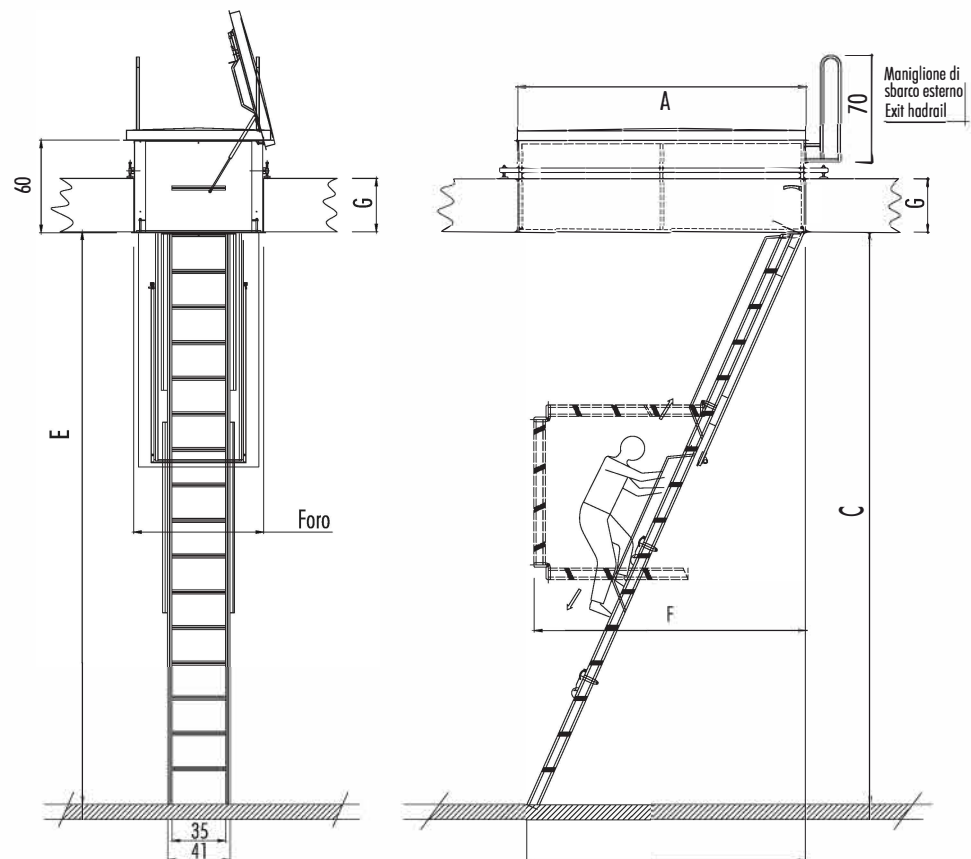

### SCALA ACCESSO COPERTURE

MODELLO ACI	A x B			C	G
SVEZIA	90x70	100x70	-	270/300	18/40
ALLUMINIO	90x70	100x70	-	270/300	18/40
TRE	-	120x70	130x70	270	18/40
	-	120x70	130x70	280	18/40
	-	-	130x70	300	18/40
QUATTRO	90x70	100x70	-	270	18/40
	90x70	100x70	-	280	18/40
	-	100x70	-	300	18/40
ACI ALLUMINIO MOTORIZZATA	90x72	-	-	270/300	18/40
	100x72	120x72	130x72	270/300	18/40
	100x72	120x72	130x72	301/325	18/40